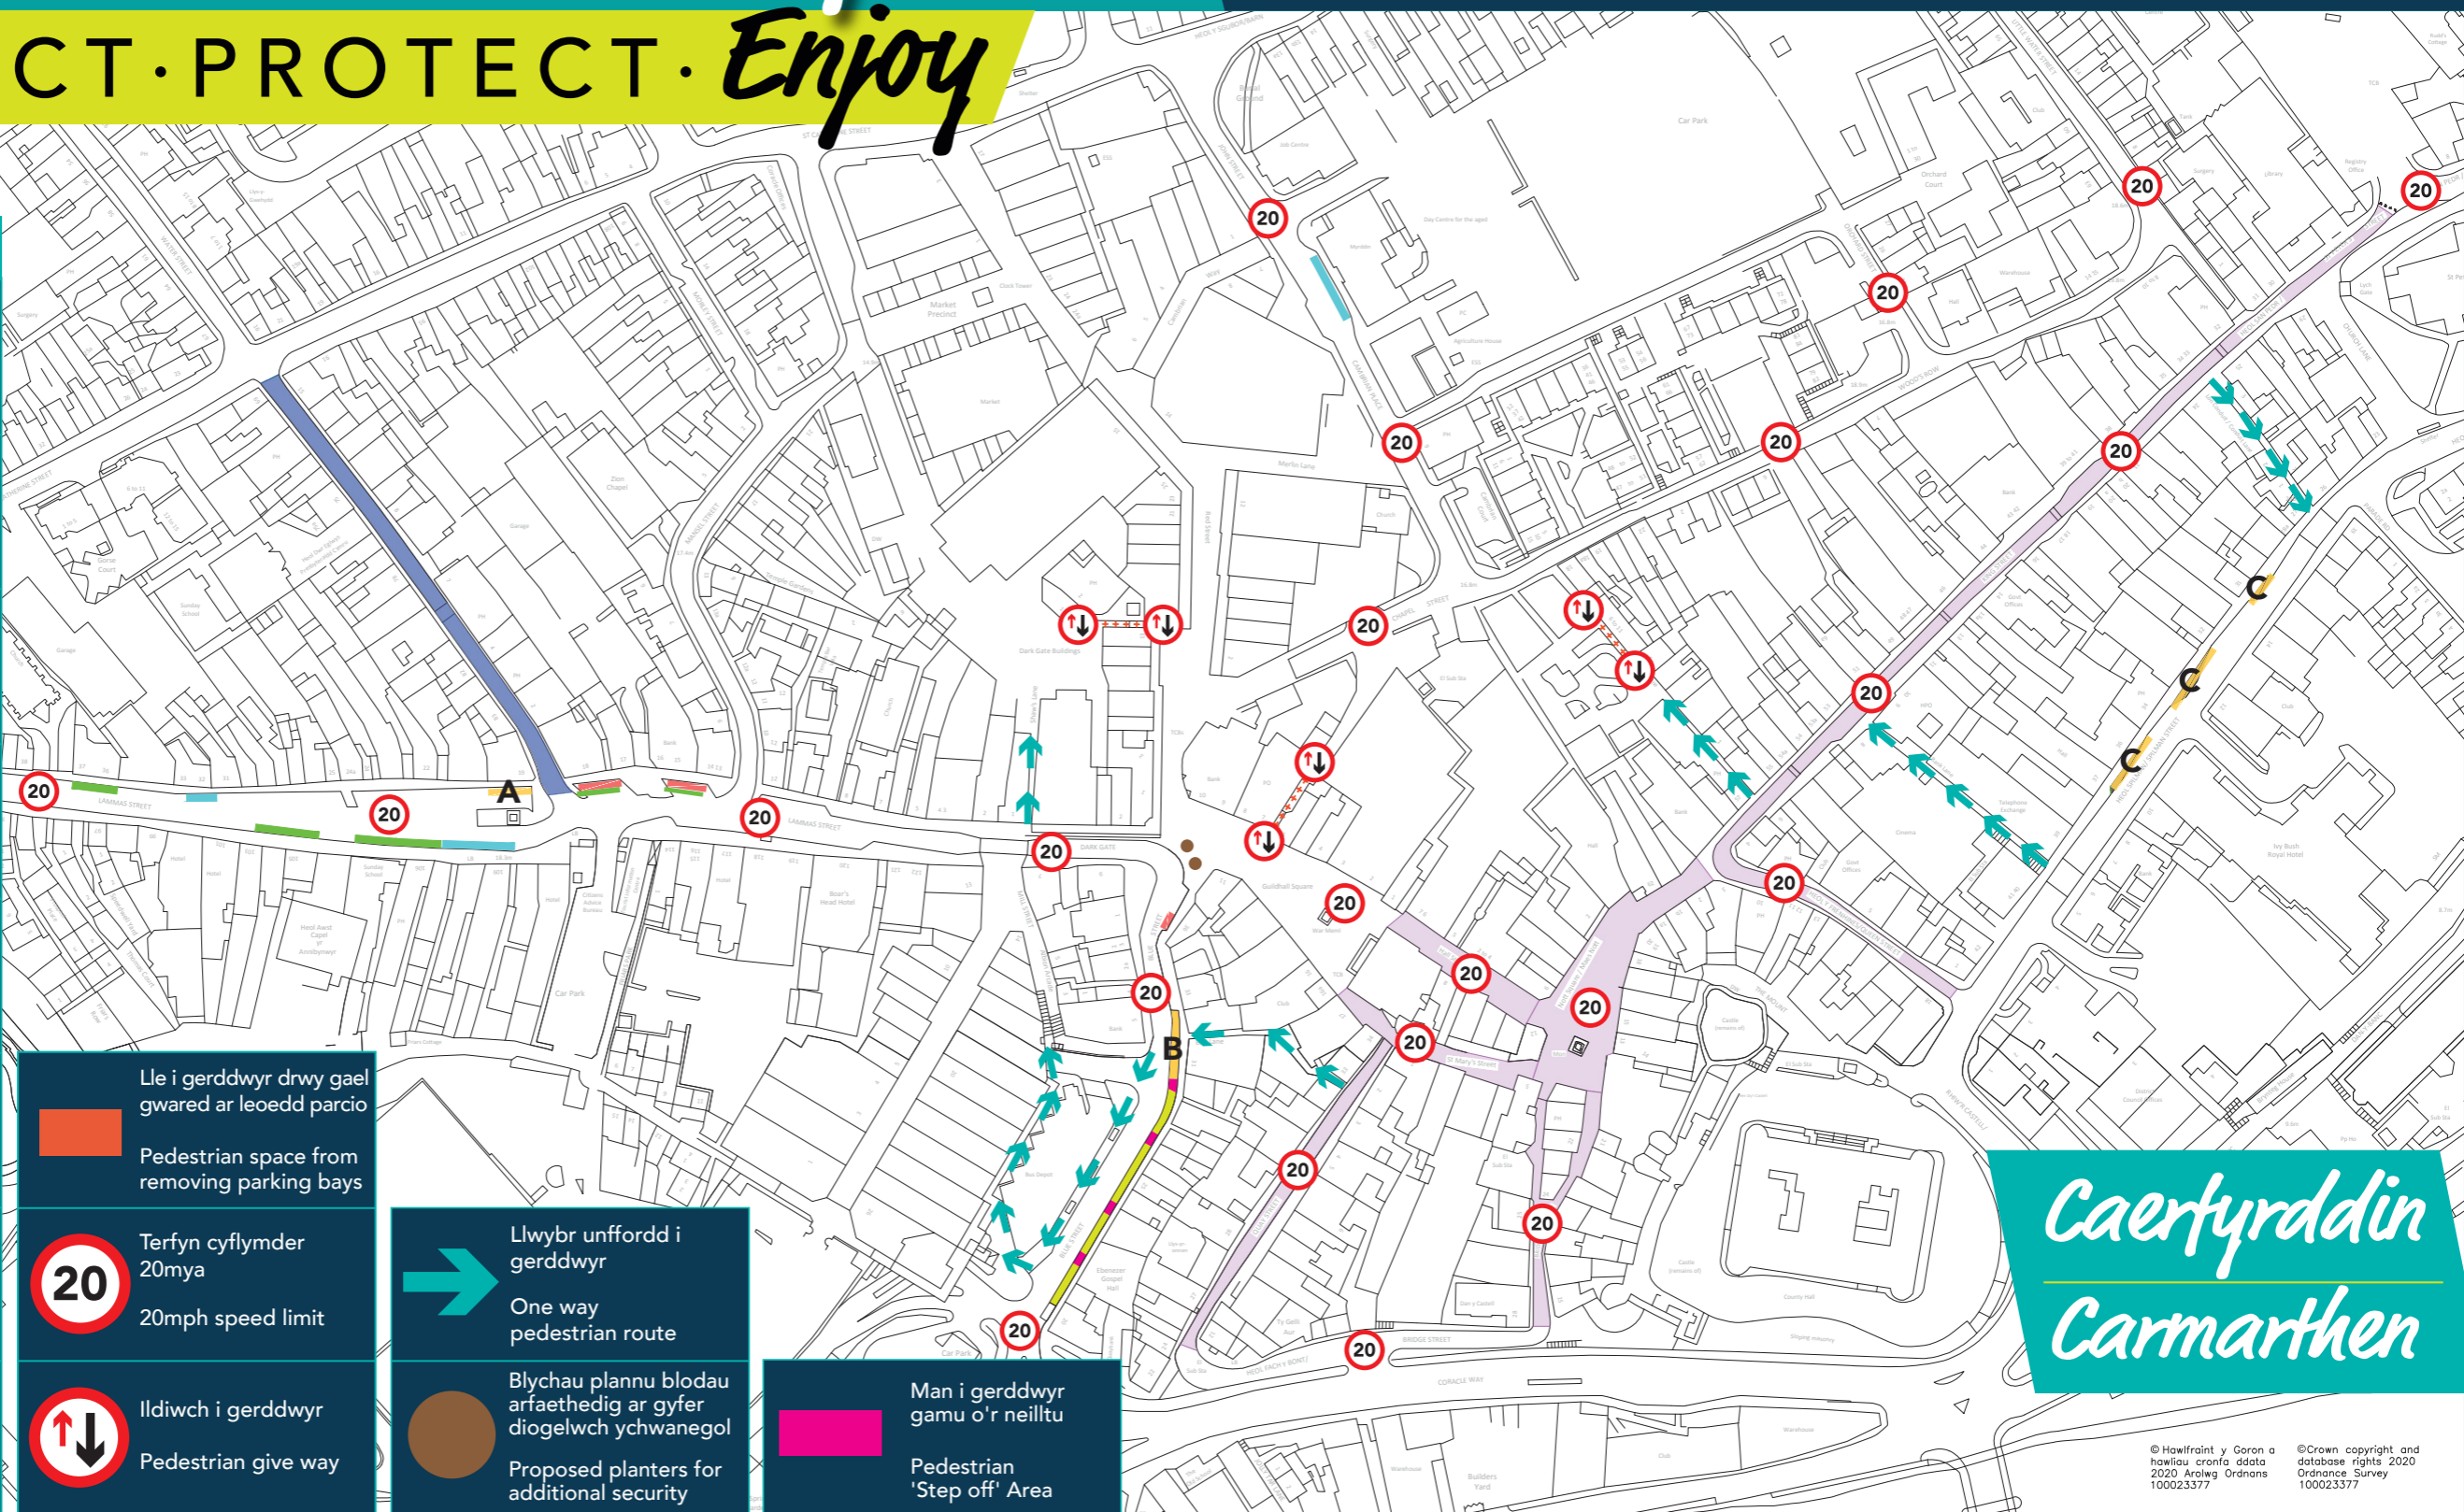

ALLWEDD | KEY

-  Ardal i gerddwyr 10am-4pm
Pedestrian Area 10am - 4pm
-  Mynediad yn unig
Access Only
-  Lleoedd parcio ychwanegol
Additional parking capacity
-  Lleoedd parcio ychwanegol i bobl anabl
Additional disabled parking
-  Llecyn llwytho ychwanegol
Additional loading bay
-  Lle Llwytho Presennol
Existing Loading Bay
-  Ymestyn llecynnau llwytho presennol
Existing loading bays extended
-  Lleoedd Aros am Gyfnod Cyfyngedig
Limited Waiting Bays

-  Lle i gerddwyr drwy gael gwared ar lleoedd parcio
Pedestrian space from removing parking bays
-  Terfyn cyflymder 20mya
20mph speed limit
-  Ildiwch i gerddwyr
Pedestrian give way
-  Llwybr unffordd i gerddwyr
One way pedestrian route
-  Blychau plannu blodau arfaethedig ar gyfer diogelwch ychwanegol
Proposed planters for additional security
-  Man i gerddwyr gamu o'r neilltu
Pedestrian 'Step off' Area

*Caerdyddin
Carmarthen*

© Hawlfraint y Goron a hawliau cronfa ddata 2020 Arolwg Ordnans 100023377 © Crown copyright and database rights 2020 Ordnance Survey 100023377

Mae mesurau teithio cynaliadwy ychwanegol i annog cerdded a beicio yn cael eu datblygu ar hyn o bryd i gefnogi'r cynigion hyn ar gyfer canol y dref.
Additional sustainable travel measures to encourage walking and cycling are currently being developed to support these town centre proposals.